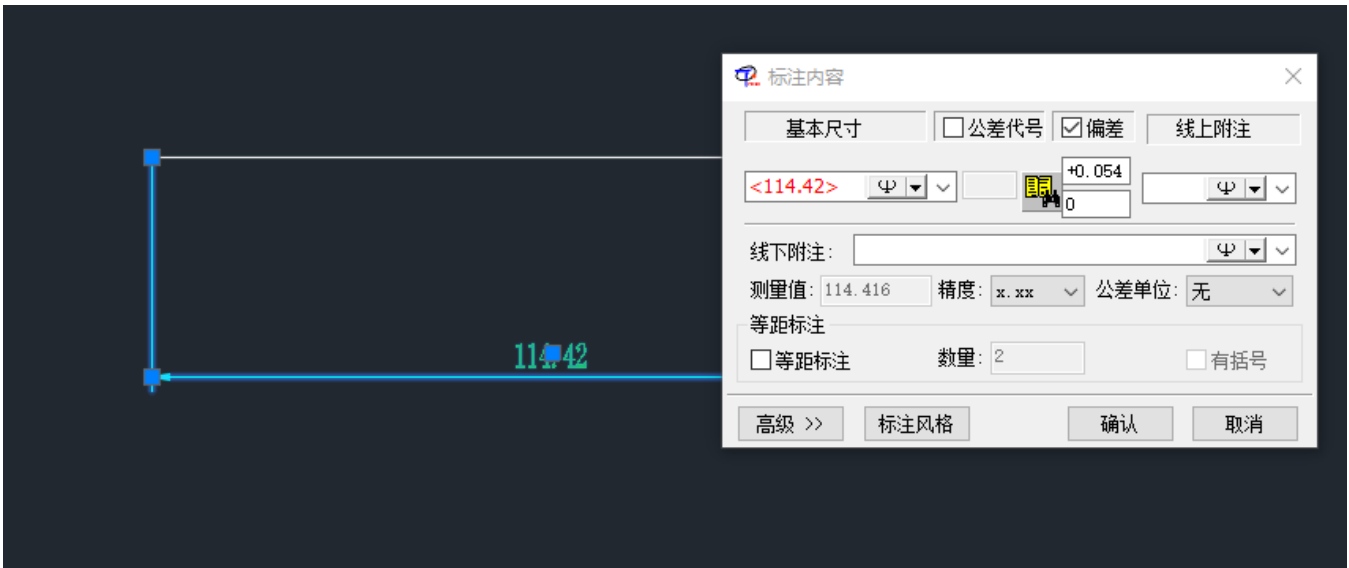

18.

TH_GBDIMTH_GBDIM

DIMSTYLE

线 符号和箭头 文字 调整 主单位 换算单位 公差

文字外观

文字样式(S): TH_GBDIM

文字颜色(C): 绿

填充颜色(L): 无

文字高度(T): 3.5000

分数高度比例(H): 0.714286

绘制文字边框(F)

文字位置

垂直(V): 上

水平(H): 居中

观察方向(O): 从左到右

从尺寸线偏移(O): 1.5000