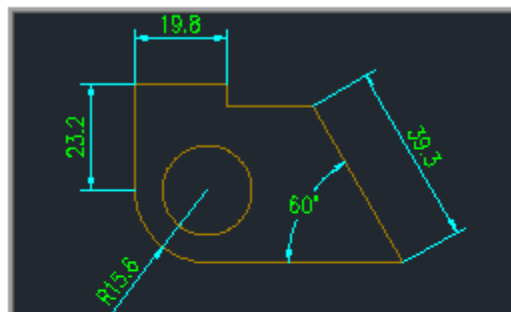

文字高度(T): 3.5000

分数高度比例(H): 0.714286

绘制文字边框(F)

文字位置

垂直(V): 上

水平(H): 居中

观察方向(O): 从左到右

从尺寸线偏移(O): 1.5000

文字对齐(A)

- 水平
- 与尺寸线对齐
- ISO 标准

确定

取消

帮助(H)