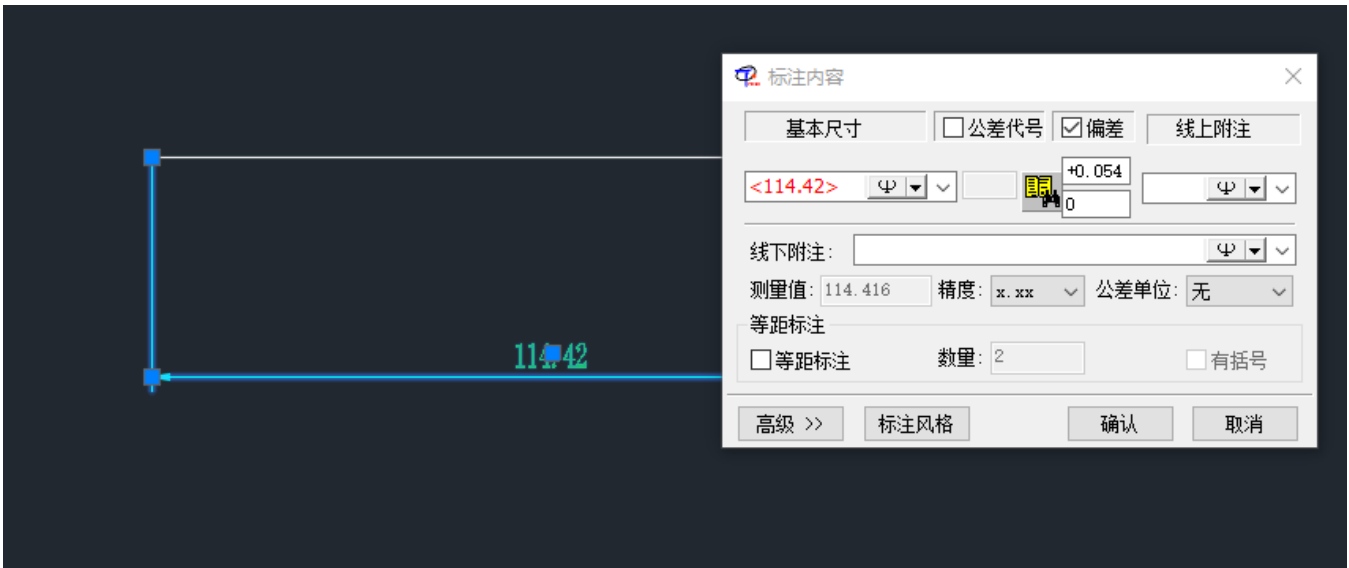

# 18.

TH\_GBDIMTH\_GBDIM

DIMSTYLE

线 符号和箭头 文字 调整 主单位 换算单位 公差

## 文字外观

文字样式(S): TH\_GBDIM ...

文字颜色(C): 绿

填充颜色(L): 无

文字高度(T): 3.5000

分数高度比例(H): 0.714286

 绘制文字边框(F)

## 文字位置

垂直(Y): 上

水平(Z): 居中

观察方向(O): 从左到右

从尺寸线偏移(Q): 1.5000