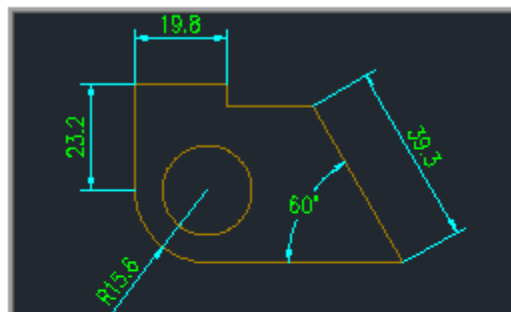

## 文字外观

文字样式(S): TH\_GBDIM ...

文字颜色(C): 绿

填充颜色(L): 无

文字高度(T): 3.5000

分数高度比例(H): 0.714286

 绘制文字边框(F)

## 文字位置

垂直(Y): 上

水平(Z): 居中

观察方向(O): 从左到右

从尺寸线偏移(Q): 1.5000