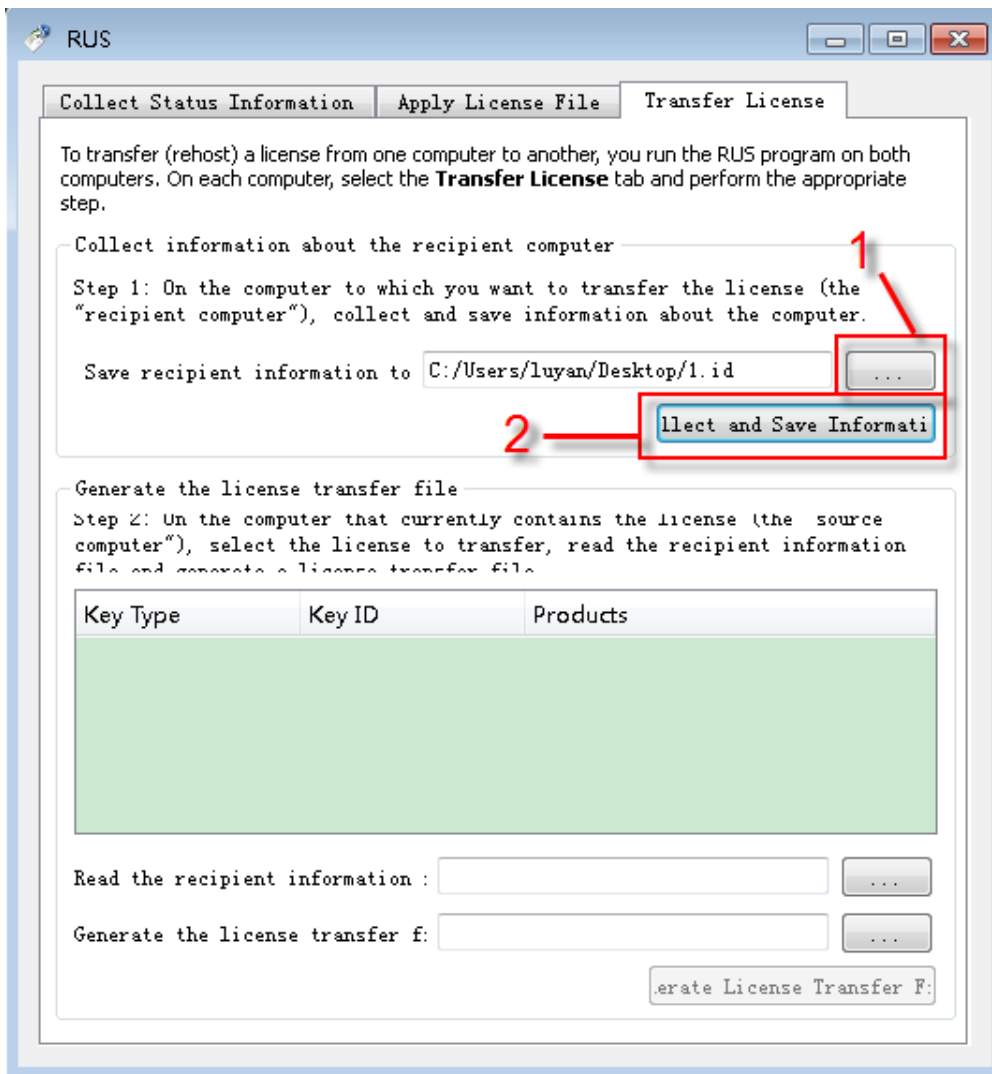

1ID

- a.
- b. "RUS_THLOCK.exe"
- c. "Transfer License"
- d. "Collect and Save Information"
- e. ID

2 h2h

- a. RUS_THLOCK.exe
- b. "Transfer License"
- c. 1ID2
- d. "Generate License Transfer File"
- e. h2h