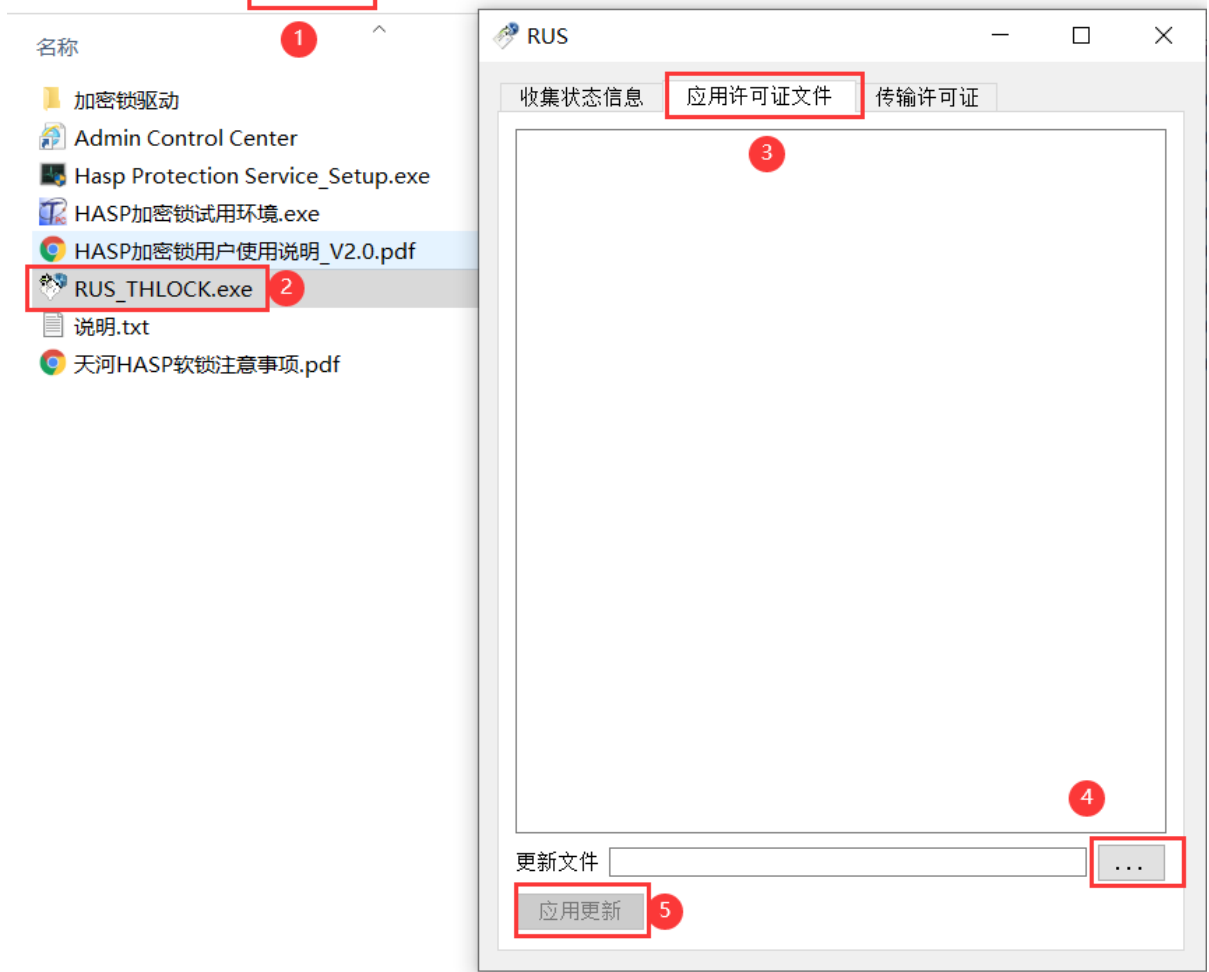

3 h2h

1RUS

RUS_THLOCK.exe

"" ... h2h

""

PCCAD V21x64(V2.1) > 加密锁相关

2ACC

IE: <http://localhost:1947ACC>