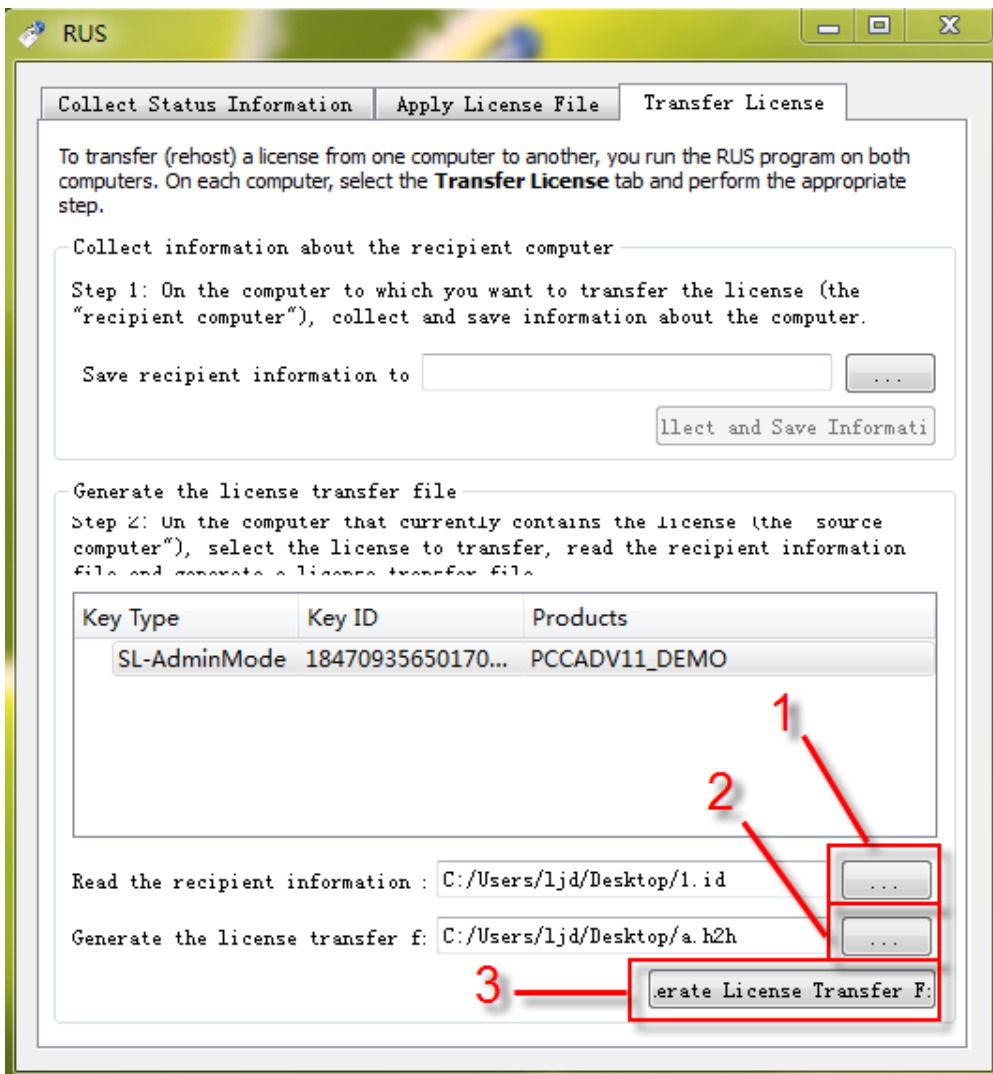

1ID

- a.
- b. "RUS_THLOCK.exe"
- c. "Transfer License"
- d. "Collect and Save Information"
- e. ID

2 h2h

- a. RUS_THLOCK.exe
- b. "Transfer License"
- c. 1ID2
- d. "Generate License Transfer File"
- e. h2h